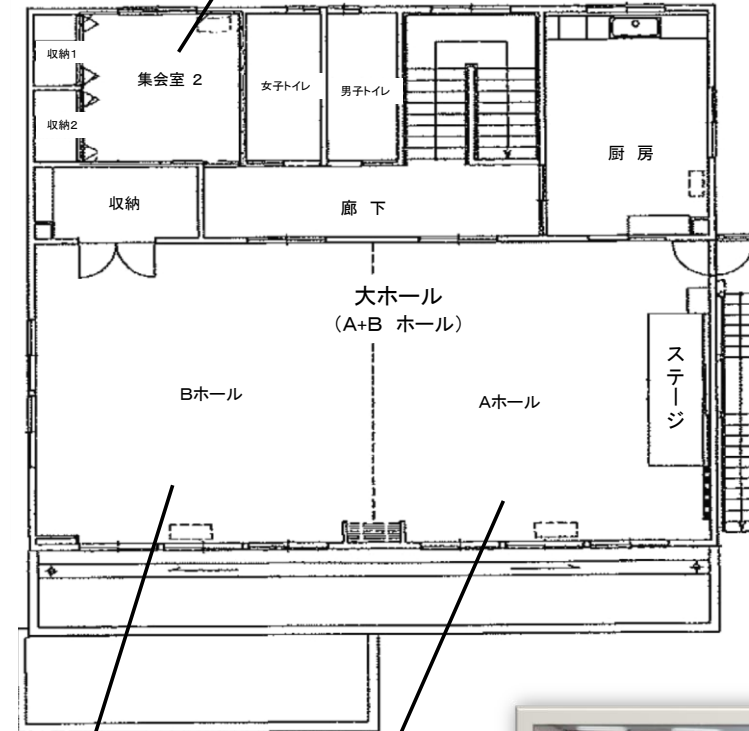

芸術の森地区まちづくりセンター 館内施設のご案内

集会室1

集会室2

Bホール

Aホール

大ホール