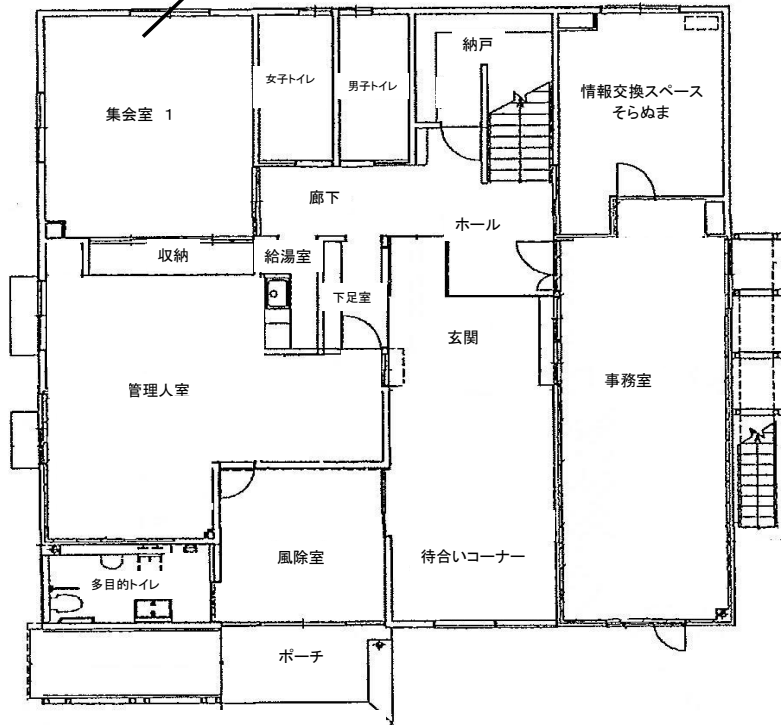

芸術の森地区まちづくりセンター 館内施設のご案内

集会室1

集会室2

Bホール

Aホール

大ホール